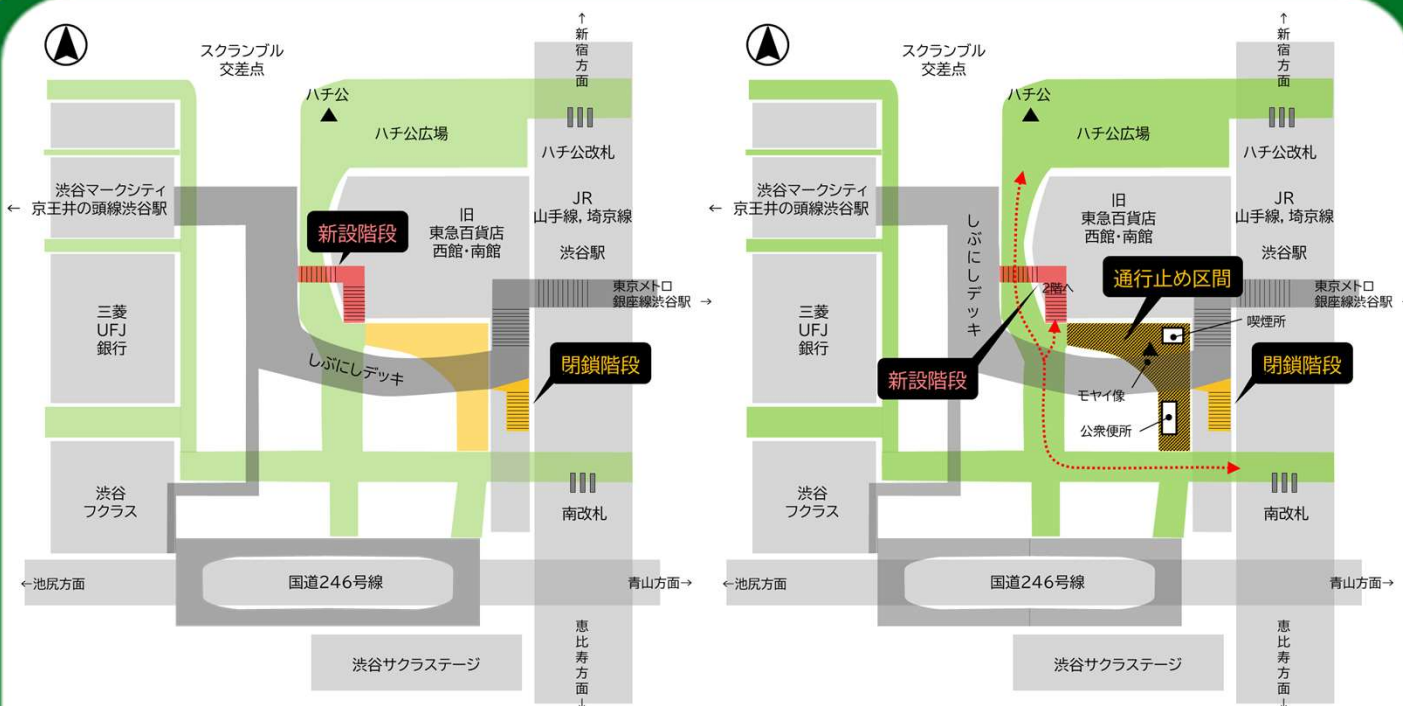

CHANGE IN PASSAGEWAYS 😊

4月1日(月)早朝より 渋谷駅西口の2階デッキ及び地上通路が 変わりました(通行止めあり)

passageway will be relocated in the
early morning of April 1st.

2階デッキ

地上通路

この度、渋谷駅西口の通路が、以下のとおり変わりました。

- 2階デッキ
階段閉鎖・新設階段供用開始
- 地上通路
通路閉鎖及び通路変更